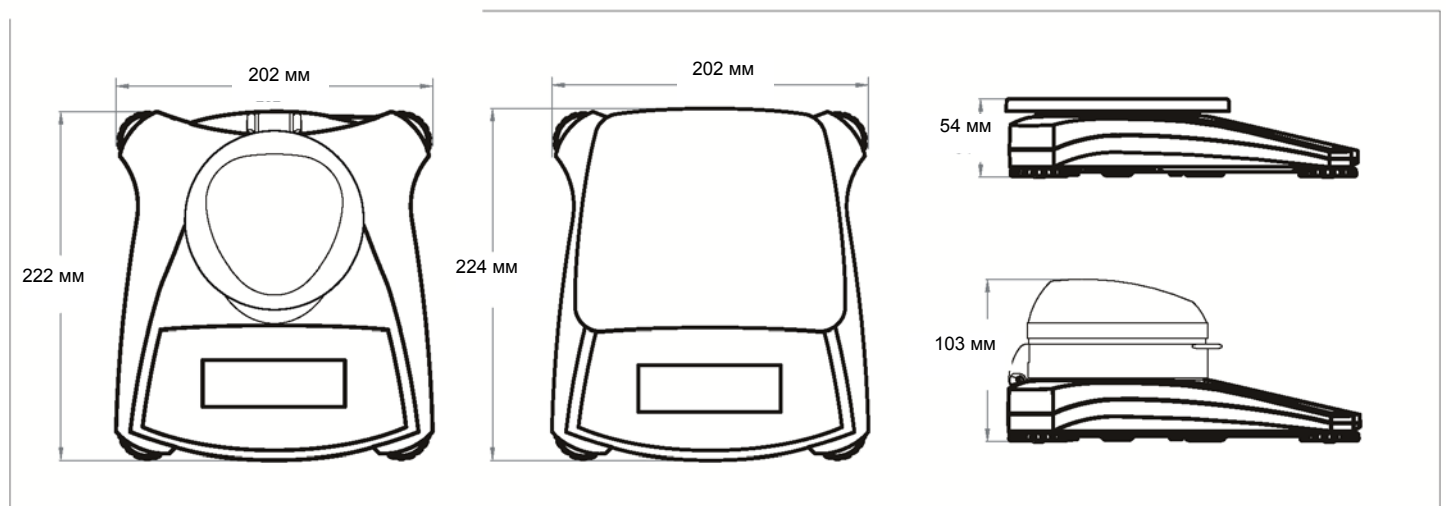

Габаритные размеры

Портативные весы Scout®

Модель	SPX123	SPX223	SPX222	SPX422	SPX622	SPX1202	SPX2202	SPX421	SPX621	SPX2201	SPX6201	SPX8200
НПВ (г)	120	220	220	420	620	1200	2200	420	620	2200	6200	8200
Дискретность (г)	0,001	0,001	0,01	0,01	0,01	0,01	0,01	0,1	0,1	0,1	0,1	1
Воспроизводимость (СКО) (г)	0,002	0,002	0,01	0,01	0,01	0,02	0,02	0,1	0,1	0,1	0,1	1
Нелинейность (г)	0,003	0,003	0,01	0,01	0,02	0,03	0,03	0,1	0,1	0,1	0,2	1
Гири для калибровки диапазона*	100 г	200 г	200 г	200 г	300 г	1 кг	2 кг	200 г	300 г	2 кг	5 кг	8 кг
Гири для калибровки линейности	50, 100 г	100, 200 г	100, 200 г	200, 400 г	300, 600 г	500 г, 1 кг	1 кг, 2 кг	200, 400 г	300, 600 г	1 кг, 2 кг	3 кг, 6 кг	4 кг, 8 кг
Время стабилизации (с)	1,5	1,5	1	1	1	1,5	1,5	1	1	1	1	1
Конструкция	Корпус из пластика на основе акрилонитрила-бутадиена-стирола (АВС), платформа из нержавеющей стали											
Защитный кожух	Да			Нет								
Калибровка	Внешняя калибровка диапазона и линейности с внешней калибровочной гирей / цифровая калибровка с внешней калибровочной гирей (выбирает пользователь)											
Диапазон тарирования	До НПВ											
Единицы измерения**	г, кг, карат, Н, унция, тройская унция, пеннивейт, фунт, фунт:унция, гран											
Режимы взвешивания	Простое взвешивание, счет штук, процентное взвешивание, контрольное взвешивание, суммирование, фиксация показаний дисплея											
Требования к электропитанию	Адаптер переменного тока (входит в комплект) или 4 батареи размера AA (не входят в комплект)											
Типичное время работы от аккумулятора (часы)	80		120		80			120		80		120
Подключаемые устройства	RS232, USB-хост, USB-устройство или Ethernet (интерфейсы поставляются как принадлежность)											
Тип дисплея	Жидкокристаллический дисплей (ЖКД) с подсветкой											
Размер дисплея	Цифры — 20 мм											
Предельно допустимая перегрузка	В 10 раз больше НПВ											
Диапазон рабочих температур	От 10 °С до 40 °С при относительной влажности от 10 до 80 %, без конденсации											
Условия хранения	От -20 °С до 55 °С при относительной влажности от 10 до 90 %, без конденсации											
Размеры платформы (Ш x Г)	Ø 93 мм		Ø 120 мм			170 x 140 мм		Ø 120 мм		170 x 140 мм		
Размеры весов (Ш x Г x В)	202 x 222 x 103 мм		202 x 224 x 54 мм									
Размеры в упаковке (Ш x Г x В)	300 x 250 x 129 мм		300 x 250 x 86 мм									
Собственная масса	1 кг											
Масса в упаковке	1,5 кг											